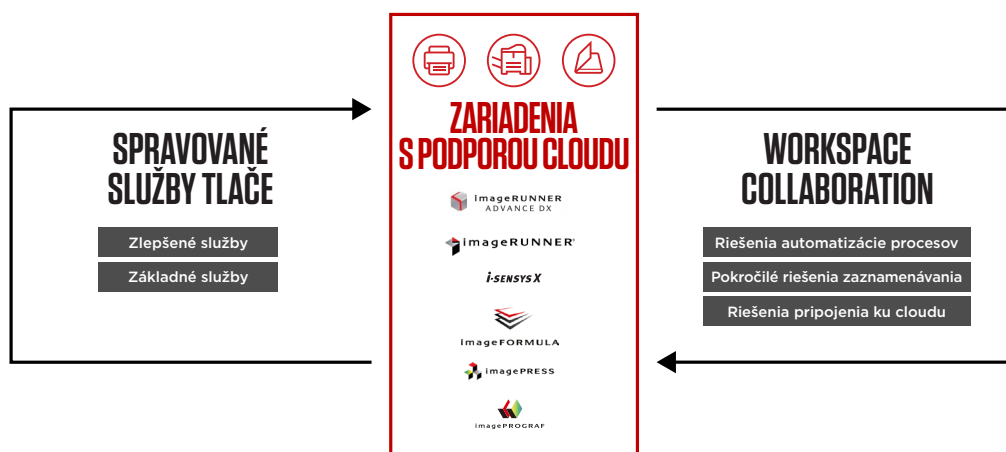

ZABEZPEČENIE

- Prístup k zariadeniu zabezpečený prostredníctvom zabudovaného overovania používateľov
- Zabezpečená tlač bráni neoprávnenému prezeraniu tlačných materiálov
- Overenie systému pri spúšťaní zlepšuje integritu zariadenia
- Vylepšený bezpečnostný protokol s TLS 1.3

KOMPAKTNÝ DIZAJN

- Vďaka stolovej veľkosti sa ľahko zmestí do každej kancelárie
- Možnosť zvýšenia vstupnej kapacity na papier ďalšími voliteľnými kazetami
- Kazeta všetko-v-jednom zvyšuje kapacitu tonera

UDRŽATELNOSŤ

- Nízkou hodnotou TEC (typická spotreba elektrickej energie) sa znižuje spotreba energie, čím sa šetrí energia a znižujú prevádzkové náklady
- Režim spánku ešte viac znižuje spotrebu energie
- Automatickou obojstrannou tlačou sa znižuje plytvanie papierom

ZÁKLADNÉ INFORMÁCIE

i-SENSYS X C1333P

- Rýchlosť tlače: 33 str./min (A4), 60 str./min (A5 na šírku)
- 12,7 cm (5") dotyková obrazovka TFT LCD
- Rozlíšenie tlače: až do 1 200 x 1 200 dpi
- Automatická obojstranná tlač
- Sieťové rozhranie, pripojenie Wi-Fi, USB a QR kódu
- Max. vstupná kapacita na papier: 850 listov

RIEŠENIA ŠITÉ NA MIERU, KTORÉ SI HRAVO PORADIA S AKOUKOLĽVEK VÝZVOU

Služby digitálnej transformácie spoločnosti Canon spájajú náš vynikajúci hardvér a softvér do jedného integrovaného technologického ekosystému navrhnutého tak, aby vám pomohol s transformáciou. Táto ponuka kombinuje riadené tlačové služby a riešenia Workspace Collaboration, vďaka čomu získate prehľad a kontrolu nad celým životným cyklom svojich dokumentov.

Canon